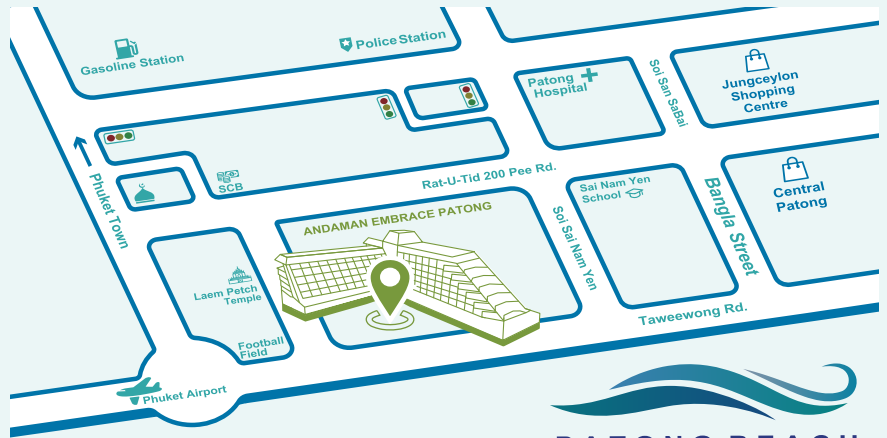

# 位置

- 巴东海滩 步行2分钟
- 江西冷购物中心 步行10分钟, 5分钟车程
- 邦古拉街(夜行街) 步行10分钟, 5分钟车程
- 普吉岛安达曼水上乐园 20分钟车程
- 普吉幻多奇 20分钟车程
- 普吉岛魔法嘉年华乐园 20分钟车程
- 普吉国际机场 45分钟车程