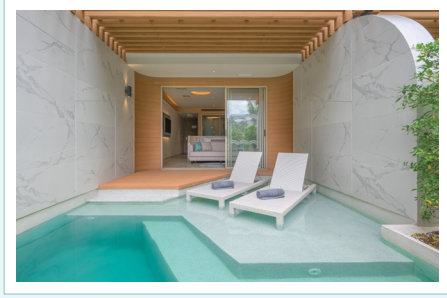

泳池直通套房

只有双人床可用 (房型宽大 : 61 平方米)