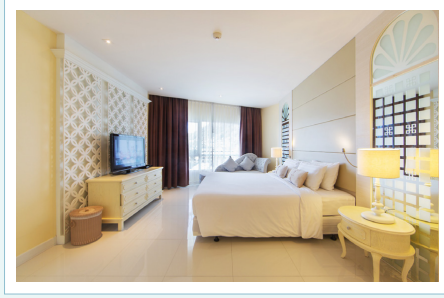

精致套房

一间卧室+一间客厅 (房型宽大 : 110平方米)